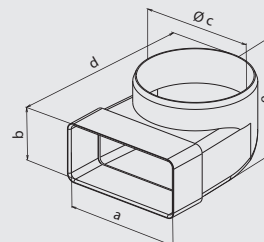

CKZ ПРЕХОД КОЛЯНО ELBOW REDUCER

тип type	код ord. code	цвят color	размери [mm] / dimensions [mm]					бр/каш. pcs/cart.
			a	b	Ø c	d	e	
CKZ 125/220x55	0655	бяло / white	220	55	125	185	80	20
CKZ 100/110x55	0631	бяло / white	110	55	100	150	80	35

Приложение: Преходното коляно свързва кръглия и плоския въздуховод в ъглите.

Application: The elbow reducer is designed to connect circular and flat channels in corners.

Материал/ Material:

Продукт: [Коляно Насо PVC вертикално за въздуховод ф 100/110x55 мм, бяло, CKZ](#)